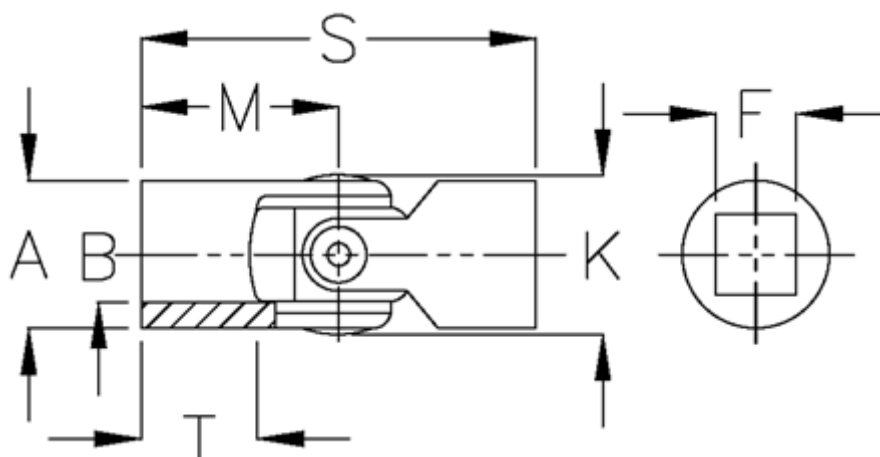

Varenummer: 07750404  
Beskrivelse: Enkelt krydsled med glideleje  
0.750.404

## Mål

A	= 50
F	= 25
K	= 52.5
M	= 66
MD max. Nm	= 120
s	= 132
T	= 40